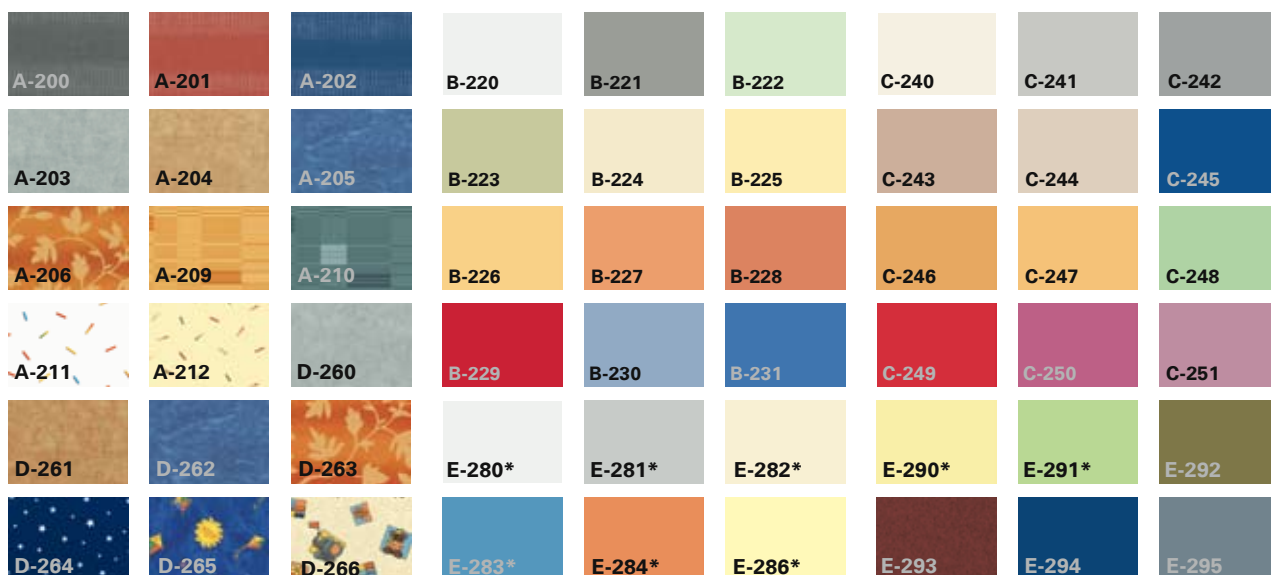

Внутренние и внешние аксессуары

Функциональность и комфорт

Неповторимый стиль внутреннего дизайна часто достигается благодаря соответствующему подбору аксессуаров. Roto предлагает богатую гамму разнообразных моделей, цветов, а также аксессуаров, придающих каждому помещению привлекательный вид.

Солнцезащитные рулонные шторы, затемняющие рулонные шторы, жалюзи

*декоративный материал с перламутровым покрытием

Аксессуары для дистанционного управления

Пример подсчета и выбора элементов управления

	привод MA 36 24V	настенный выключатель 220V/24V	выпрямитель-трансформатор	приёмник сигнала 24V	1-канальный пульт ДУ	5-канальный пульт ДУ	датчик дождя 24V	цена за комплект
Цены электроаксессуаров	9 400	700	2 900	5 900	3 000	4 300	6 200	
Для управления одним окном с помощью настенного выключателя	1	1	1					13000
Для управления одним окном с помощью настенного выключателя + датчик дождя	1	1	1				1	19200
Для управления одним окном с помощью пульта ДУ	1		1	1	1			21200
Для независимого управления 2-мя окнами с помощью пульта ДУ, настенного выключателя + датчик дождя	2	2	2	2		1	1	48300
Для независимого управления 3-мя окнами с помощью пульта ДУ + датчик дождя	3		3	3		1	1	65100
Для одновременного управления 3-мя окнами с помощью пульта ДУ, настенного выключателя + датчик дождя	3	1	3	1	1		1	52700

o - вариант с возможностью расширения оборудования

■ всегда на складе в Москве ■ под заказ

* - количество блоков питания 24V должно соответствовать количеству приводов ZEL MA 36 24V

Примечание: приводы для окон устанавливаются в нижней части створки вместо ручки.

Стоимость и сроки поставки заказных позиций просим согласовывать в представительстве Roto и у официальных дилеров.