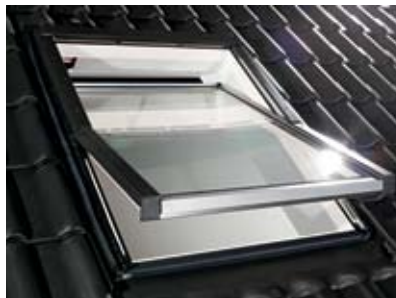

435 H WD - поворотное окно эконом класса

Размер	5/7	5/9	6/11	7/9	7/11	7/14	9/11	9/14	11/11	11/14
Внешний размер в см	54/78	54/98	65/118	74/98	74/118	74/140	94/118	94/140	114/118	114/140
Площадь стекла в м²	0,24	0,31	0,50	0,48	0,59	0,72	0,80	0,97	1,00	1,22

Окна Designo R45 WD, стеклопакет Roto blueLine, однокамерный энергосберегающий стеклопакет с внешним закаленным стеклом

WD R45 H WD из дерева	9700	11050	11800	11800	12900	13950	15650	16200	16300	17050
WD R45 K WD из ПВХ	11900	13650	14600	14600	16000	17400	19550	20300	20400	21350

Окна Designo R48A WD, стеклопакет Roto blueLine Plus, однокамерный энергосберегающий стеклопакет: снаружи закаленное стекло с покрытием Aquaclear, изнутри клееное стекло с защитой от шума

WD R48A H WD из дерева	11150	12700	13550	13550	14800	16000	18000	18600	18750	19600
WD R48A K WD из ПВХ	13350	15350	16400	16400	18000	19500	22000	22800	22900	24000

Оклады для окон с блоком WD группы Designo: материал – алюминий, цвета - антрацит металлик (R703)

Для профилированных покрытий HZI (SB)¹⁾	2900	3200	3600	3600	4000	4400	4700	5200	5300	5600
Для плоских покрытий SDS	1900	2200	2600	2600	3000	3400	3700	4200	4300	4600

Окно с центральной осью 435 H WD, стеклопакет Roto blueLine, однокамерный энергосберегающий стеклопакет с внешним закаленным стеклом

WD 435 H WD из дерева (RAL 8019)	7300	8600	9300	9300	10350	11350	–	13500	13600	14300

Универсальные оклады для окон эконом 435 H WD материал – алюминий, цвет - серо-коричневый (RAL 8019)

оклад ZSD профилированный+плоский (ZIE+SDS) WD	2900	3200	3600	3600	4000	4400	–	5200	5300	5600

¹⁾ SB - оклад с бутилом и уплотнителем из паралона

■ всегда на складе в Москве ■ под заказ

По специальному заказу доступны оклады в патинированном титан-цинке (TV), меди (CU).

Стоимость и сроки поставки заказных позиций просим согласовывать в представительстве Roto и у официальных дилеров.